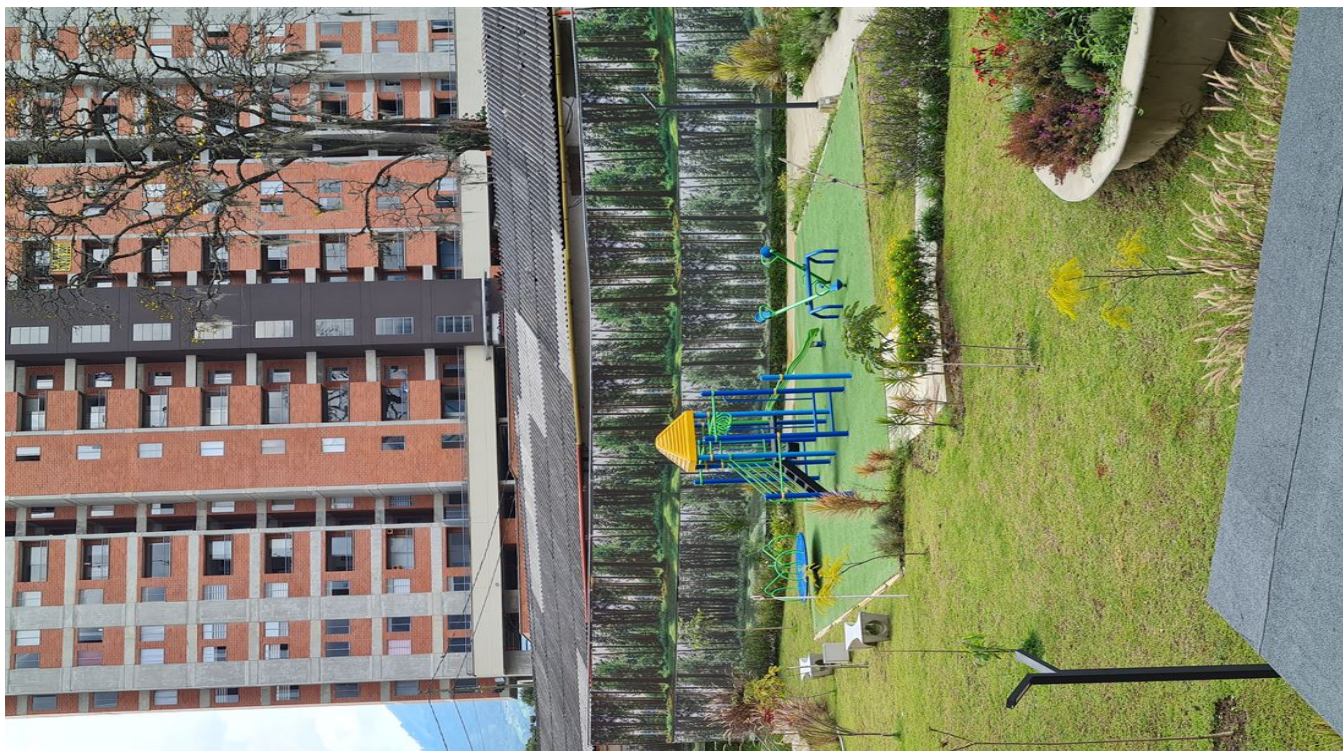

Asombroso apartamento Bahía Grande en Venta Itagüi

Precio: \$ 250.500.000

Información General

Propiedad Ref:	CW-J-C-250	Categoría:	
Ubicación:	Bahía Grande	Zona:	Itagüi
Habitación:	3	Baño:	2
M ² Terreno:	60.88	M ² Construido:	

DESCRIPCIÓN

Ven y conoce este asombroso apartamento ubicado en Itagüi, con una sensacional y agradable vista panorámica a la ciudad.

Esta propiedad de 60.88 m² se encuentra ubicada en uno de los sectores mas apetecidos de la ciudad, y a tan solo minutos de los lugares más exclusivos de Medellín.

La unidad te brinda unas increíbles zonas como lo son, salón comunal, parqueadero de visitantes, zona de niños, zonas verdes extraordinarias, zonas húmedas, gimnasio, sauna, turco y cancha de squash.